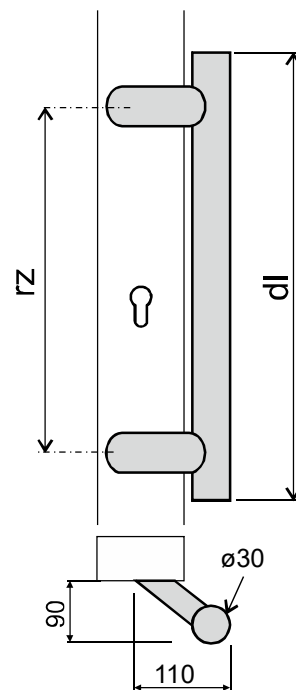

Dveřní madlo (určeno pro sady) nabízíme dva typy ve dvou délkách

**typ FZHR700 nebo FZHR1000**

**typ FS700 nebo FS1000**

**oválné rozety**

vnitřní klika Amsterdam (ozn. AMS-O)  
venkovní rozeta s krytím O16P  
vnitřní rozeta O10  
RAL 9004 (F9714M)

**oválné rozety**

klika Kronos (ozn. KRO-O)  
venkovní rozeta s krytím O15P  
vnitřní rozeta SW9  
RAL 9005

**kruhové rozety**

vnitřní klika Amsterdam (ozn. AMS-K)  
venkovní rozeta s krytím K15P  
vnitřní "nacvakávací" rozeta K8  
RAL 9004 (F9714M)

**klika na štítu**

vnitřní klika Kronos  
štít 35 mm  
RAL 9005