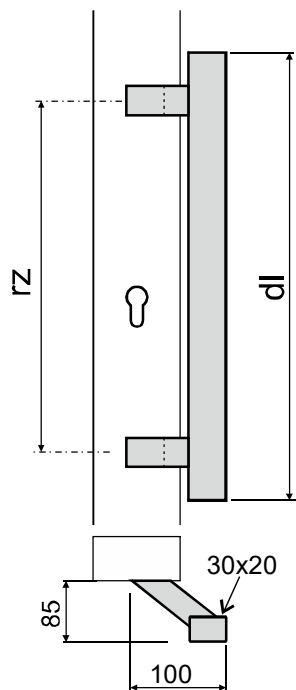

Dveřní madlo (určeno pro sady) nabízíme dva typy ve dvou délkách

**typ FZHR700 nebo FZHR1000**

**typ FS700 nebo FS1000**

**oválné rozety**

vnitřní klika Amsterdam (ozn. AMS-O)  
venkovní rozeta s krytím O16P  
vnitřní rozeta O10  
RAL 9004 (F9714M)

**oválné rozety**

klika Kronos (ozn. KRO-O)  
venkovní rozeta s krytím O15P  
vnitřní rozeta SW9  
RAL 9005

**kruhové rozety**

vnitřní klika Amsterdam (ozn. AMS-K)  
venkovní rozeta s krytím K15P  
vnitřní "nacvakávací" rozeta K8  
RAL 9004 (F9714M)

**klika na štítu**

vnitřní klika Kronos  
štít 35 mm  
RAL 9005