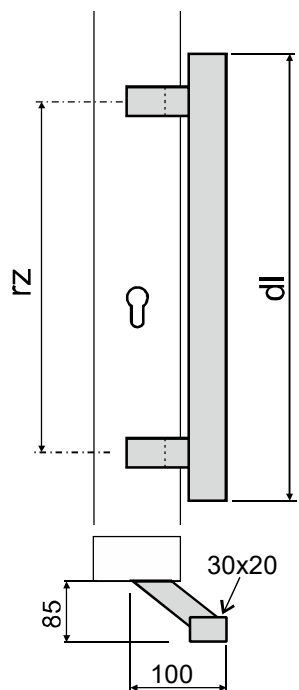

Dveřní madlo (určeno pro sady) nabízíme dva typy ve dvou délkách

typ FZHR700 nebo FZHR1000

typ FS700 nebo FS1000

obdélníkové rozety
 vnitřní klika Dallas (ozn. DALL-R)
 venkovní rozeta s krytím R16P
 vnitřní rozeta R8
 RAL 9004 (F9714M)

obdélníkové rozety
 klika Kronos (ozn. KRO-R)
 venkovní rozeta s krytím R15P
 vnitřní rozeta RD9
 RAL 9005

čtvercové rozety
 vnitřní klika Dallas (ozn. DALL)
 venkovní rozeta s krytím HR15P
 vnitřní "nacvakávací" rozeta Hr9
 RAL 9004 (F9714M)