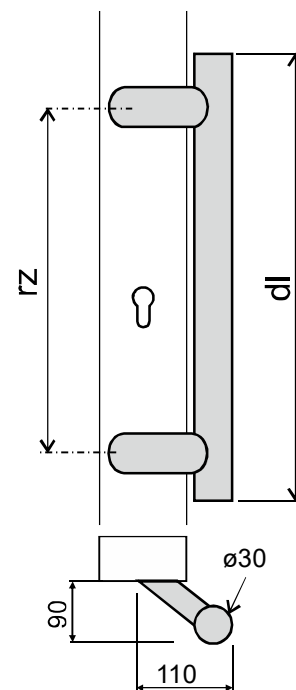

Dveřní madlo (určeno pro sady) nabízíme dva typy ve dvou délkách

typ FZHR700 nebo FZHR1000

typ FS700 nebo FS1000

obdélníkové rozety
 vnitřní klika Dallas (ozn. DALL-R)
 venkovní rozeta s krytím R16P
 vnitřní rozeta R8
 RAL 9004 (F9714M)

obdélníkové rozety
 klika Kronos (ozn. KRO-R)
 venkovní rozeta s krytím R15P
 vnitřní rozeta RD9
 RAL 9005

čtvercové rozety
 vnitřní klika Dallas (ozn. DALL)
 venkovní rozeta s krytím HR15P
 vnitřní "nacvakávací" rozeta Hr9
 RAL 9004 (F9714M)